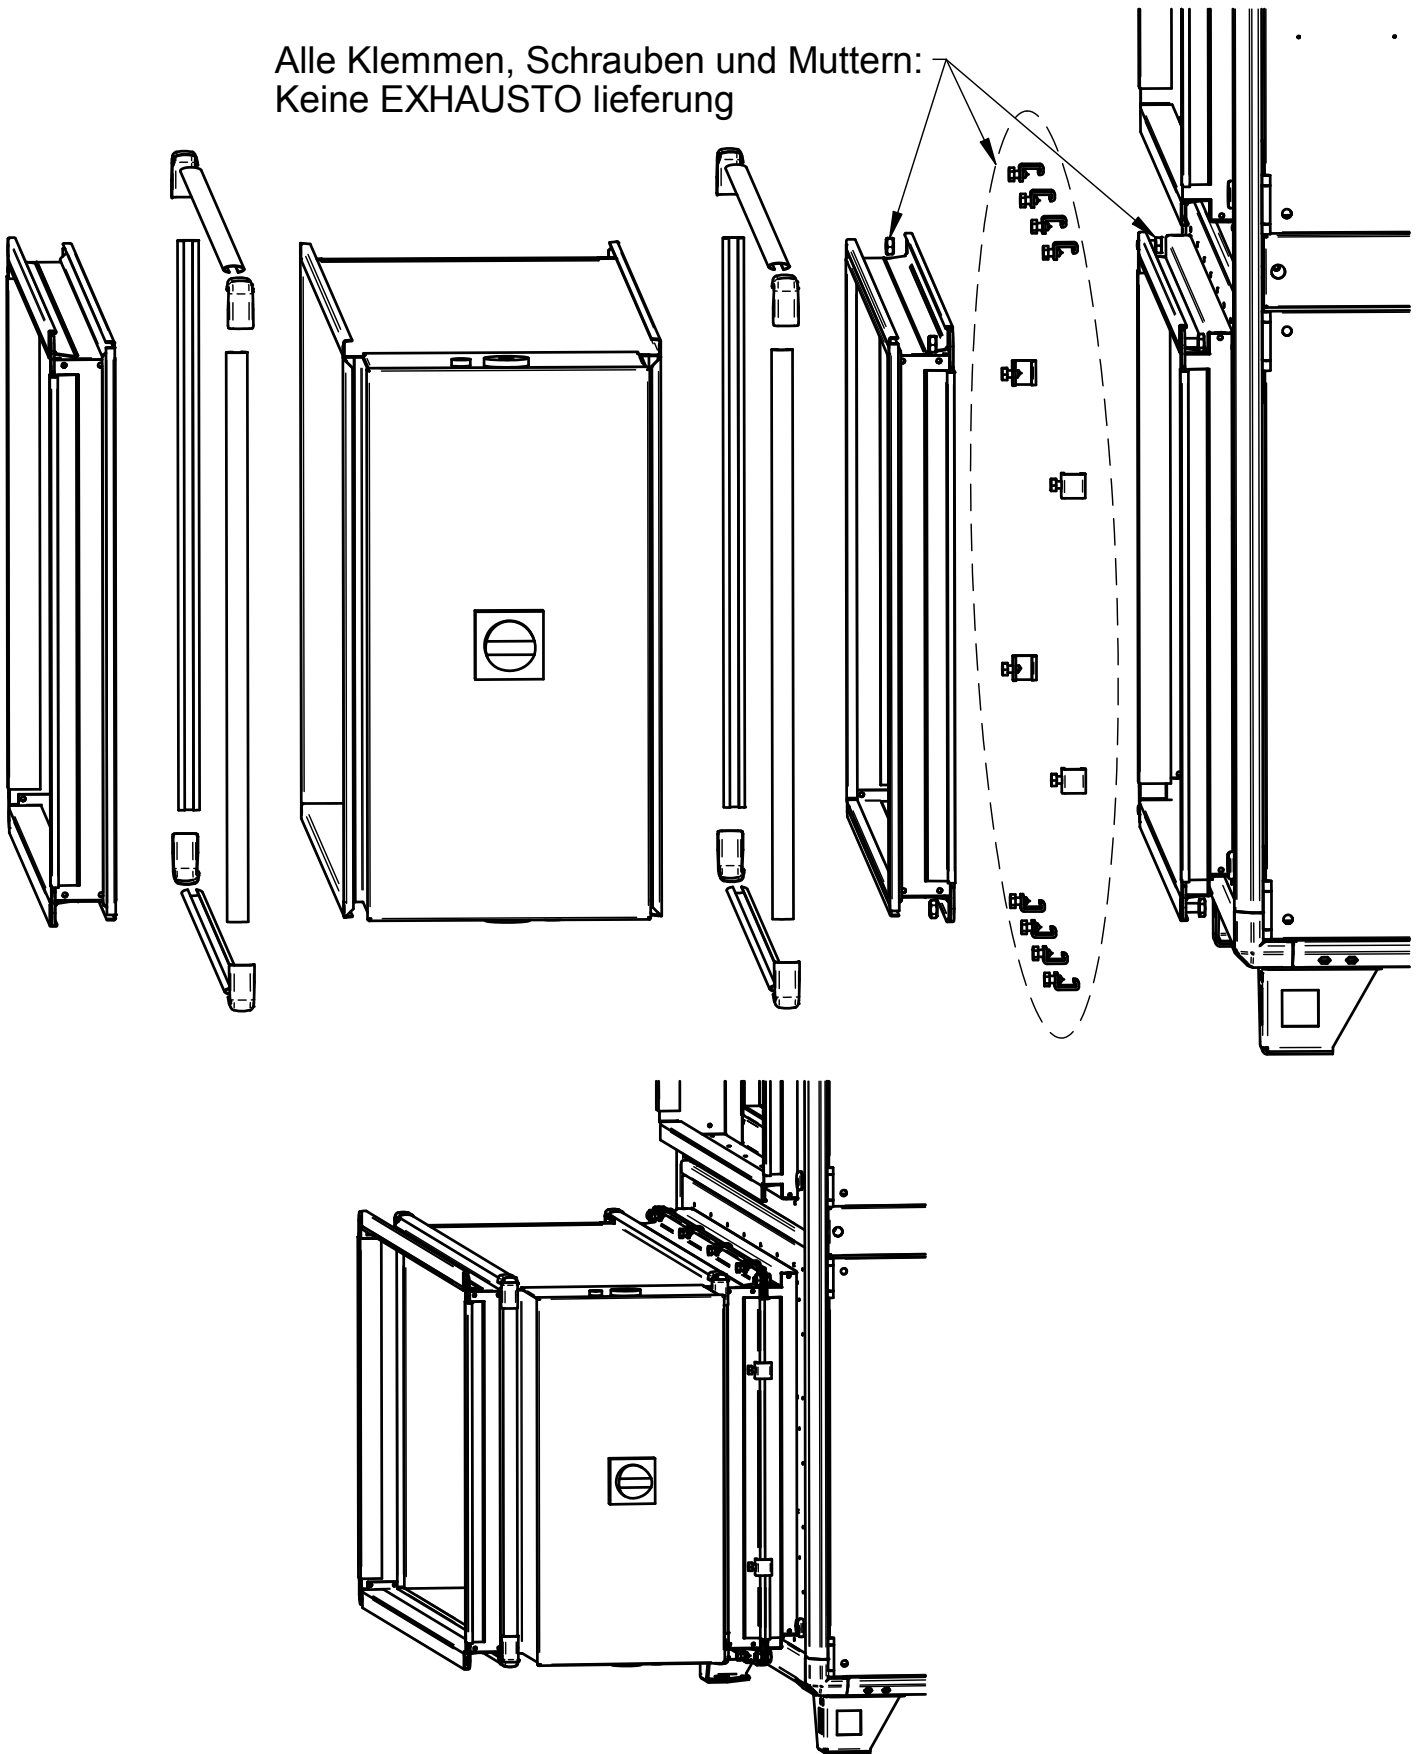

Alle Klemmen, Schrauben und Muttern:  
Keine EXHAUSTO lieferung

Project: VEX4000

Title:  
Montage von Kanalheizregister  
RJFP - LS - RJFP

**EXHAUSTO**

Draw. No.:

3005477

Material:

Date: 19-04-2016

\* Control measurement